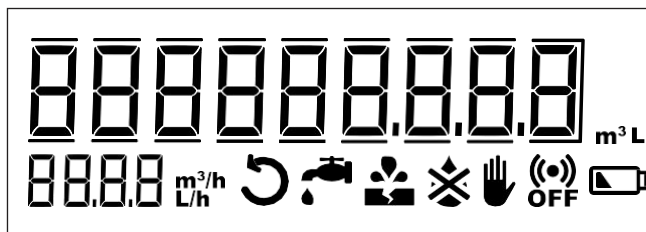

## Display och informationskoder

Det stora räkneverket i displayen på vattenmätaren visar total förbrukad mängd vatten. Det lilla räkneverket visar flöde just nu.

Vattenmätaren har ett stort antal intelligenta infokoder och larm. En infokod anger ett visst tillstånd i vattenmätaren. Finns symbolen som tillhör infokoden i displayen är den aktiv. Finns inte symbolen i displayen är den inte aktiv. Symbolerna är ett hjälpmedel för dig som kund att följa din förbrukning och eventuell vattenförlust.

Infokoderna på displayen har följande betydelse och funktion:

Infokod	Betydelse
	Vattnet i mätaren har inte stått stilla i minst en timme utan avbrott under de senaste 24 timmarna. Detta kan vara ett tecken på ett läckage efter mätaren såsom en läckande kran, toalett eller ett läckande rör. Larmet skickas till kund via NVAA-appen, kund ansvarar för åtgärder i sin VA anläggning.  Försvinner när vattnet har stått stilla i en timme.
	Vattenförbrukningen har varit konstant hög i en halvtimme, vilket indikerar ett rörbrott efter mätaren. Larmet skickas till kund via NVAA-appen, kund ansvarar för åtgärder i sin VA anläggning. Försvinner när förbrukningen sjunker till normal nivå.
	Mätaren är utsatt för yttre påverkan, infokoden följs upp av Norrtälje Vatten och Avfall (NVAA).
	Mätaren är inte fylld med vatten. I detta fall görs inga mätningar. Infokoden följs upp av NVAA. Försvinner när mätaren är fylld med vatten.
	Vatten flödar åt fel håll genom mätaren. Infokoden följs upp av NVAA. Försvinner när vattnet inte längre rinner åt fel håll.
	RADIO OFF. Radiokommunikationen är avstängd, infokoden följs upp av NVAA.
	Symbolen tänds när batteriet har ca 6 månaders livslängd kvar. Infokoden följs upp av NVAA
	Vattenmätaren kan känna av temperatur, både på vatten och omgivning, ingen symbol tänds i displayen, men larm på låg temperatur skickas via NVAA-appen, säkerställ att vattenmätaren sitter frostfritt.